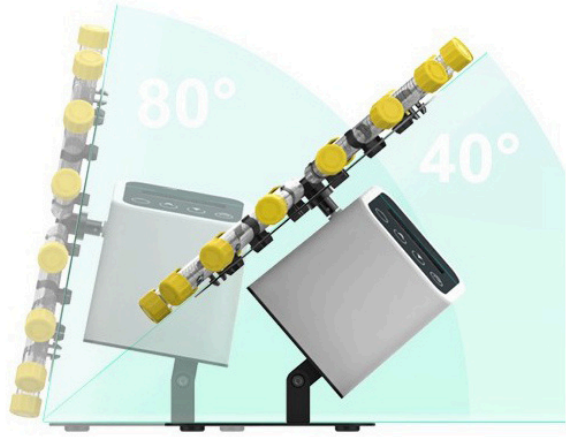

Döner Mikser Çalkalayıcı

Fırçasız motor

Ayarlanabilir açı

Zamanlama işlevi

Büyük taşıma kapasitesi

TEKNİK ÖZELLİKLER

Satın Al

Model	RMO - 80
Motor	Fırçasız motor
Hız	20 - 80rpm
Açı Aralığı	40° - 80°
Özellikler	(Santrifüj tüpü): 50ml*8 veya 15ml*6 veya 1,5ml/2ml*24 (Kan toplama tüpü): 10ml*6 veya 2ml/5ml*24
Zamanlama	1min - 23h59min
İzin Verilen Ortam Nemi Sıcaklığı	5 ~ 40°C 80%RH
Voltaj	AC 100 - 220V, 50/60Hz
Güç	25W
Boyut	440*255*102